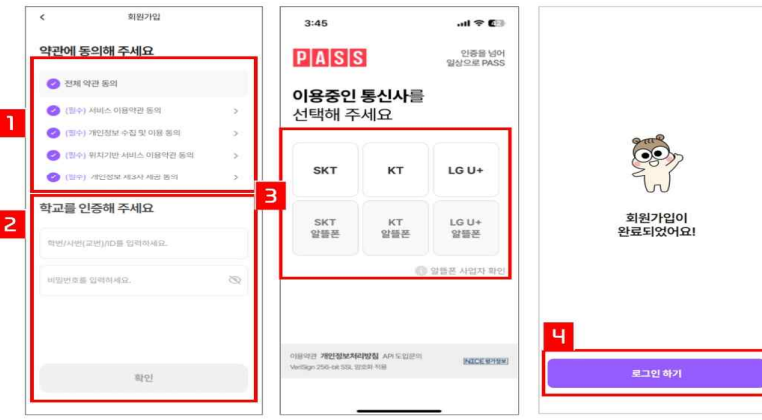

01 메인 앱 설치

- 1** 앱 설치
- 플레이스토어, 앱스토어에서 "캠퍼스락" 을 검색합니다.
 - 캠퍼스락을 설치하여 실행합니다.

2

01 메인 로그인

- 1** 학교 검색
- 검색 창에서 학교명을 검색할 수 있습니다.
 - 영문 검색 시 대소문자를 구별해서 정확하게 입력해야 합니다.
 - 자동 완성된 대학교를 선택하면 로그인 화면으로 이동합니다.

- 2** 로그인 정보 입력
- 아이디와 비밀번호를 입력하여 로그인합니다. (기존 UWIN 계정 입력)

- 3** 회원 가입 이동
- 캠퍼스락 회원가입이 안되어 있을 경우, 회원가입 화면으로 이동합니다.
 - 다음 페이지 참조

3

02 메인 회원가입(경남은행 계좌 보유)

- 1** 약관 동의
- 약관의 내용을 확인하고 약관에 동의합니다.
 - 동의서 오른쪽 ">" 아이콘을 선택하면 해당 약관의 상세내용을 확인할 수 있습니다.
 - ※ 필수 약관 미동의 시 캠퍼스락 사용이 불가능합니다.