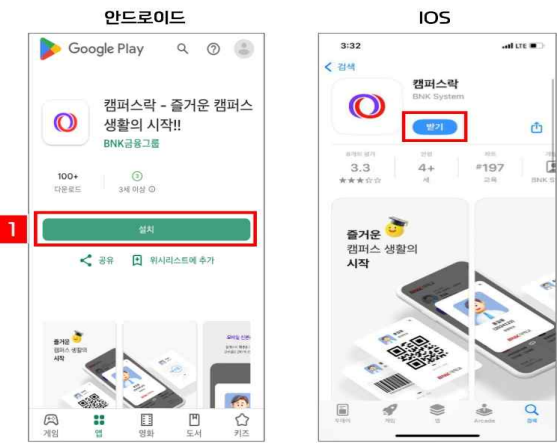

01 메인 앱 설치

- 1** 앱 설치
- 플레이스토어, 앱스토어에서 "캠퍼스락" 을 검색합니다.
 - 캠퍼스락을 설치하여 실행합니다.

2

01 메인 로그인

- 1** 학교 검색
- 검색 창에서 학교명을 검색할 수 있습니다.
 - 영문 검색 시 대소문자를 구별해서 정확하게 입력해야 합니다.
 - 자동 완성된 대학교를 선택하면 로그인 화면으로 이동합니다.

- 2** 로그인 정보 입력
- 아이디와 비밀번호를 입력하여 로그인합니다. (기존 UWIN 계정 입력)

- 3** 회원 가입 이동
- 캠퍼스락 회원가입이 안되어 있을 경우, 회원가입 화면으로 이동합니다.
 - 다음 페이지 참조

3

02 메인 회원가입(경남은행 계좌 보유)

- 1** 약관 동의
- 약관의 내용을 확인하고 약관에 동의합니다.
 - 동의서 오른쪽 ">" 아이콘을 선택하면 해당 약관의 상세내용을 확인할 수 있습니다.
 - ※ 필수 약관 미동의 시 캠퍼스락 사용이 불가능합니다.