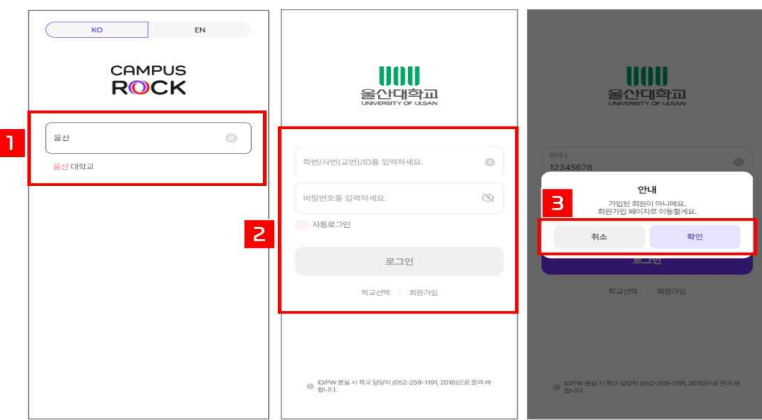

01 메인 앱 설치

- 1** 앱 설치
- 플레이스토어, 앱스토어에서 "캠퍼스락" 을 검색합니다.
 - 캠퍼스락을 설치하여 실행합니다.

2

01 메인 로그인

- 1** 학교 검색
- 검색 창에서 학교명을 검색할 수 있습니다.
 - 영문 검색 시 대소문자를 구별해서 정확하게 입력해야 합니다.
 - 자동 완성된 대학교를 선택하면 로그인 화면으로 이동합니다.

- 2** 로그인 정보 입력
- 아이디와 비밀번호를 입력하여 로그인합니다. (기존 UWIN 계정 입력)

- 3** 회원 가입 이동
- 캠퍼스락 회원가입이 안되어 있을 경우, 회원가입 화면으로 이동합니다.
 - 다음 페이지 참조

3

02 메인 회원가입(경남은행 계좌 보유)

- 1** 약관 동의
- 약관의 내용을 확인하고 약관에 동의합니다.
 - 동의서 오른쪽 ">" 아이콘을 선택하면 해당 약관의 상세내용을 확인할 수 있습니다.
 - ※ 필수 약관 미동의 시 캠퍼스락 사용이 불가능합니다.